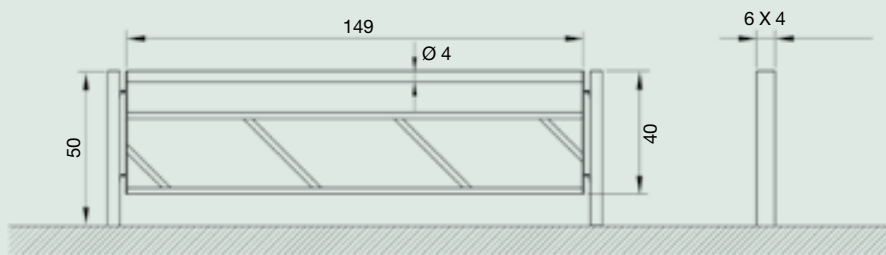

Besòs JA

Ens adaptem per a seguir delimitant jardins

Ref. VH00DB015

Dissenyat per a delimitar espais, d'estètica clarament urbana.

Material

Tub rodó, tub rectangular de ferro i ancoratges metàl·lics

Acabat

Ferro zincat i pintat al foc amb pintura epoxi.

Entrega

Panells muntats. Pilars, ancoratges i cargols a part.

Informació tècnica

Mides en cm

Instal·lació

En terreny tou

Fer dau.
Formigonar pilar.
Forat 20 x 20.

En terreny fort