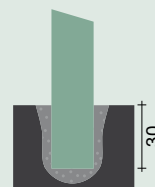

Besòs JA

Ens adaptem per a seguir delimitant jardins

Ref. VH00DB015

Dissenyat per a delimitar espais, d'estètica clarament urbana.

Material

Tub rodó, tub rectangular de ferro i ancoratges metàl·lics

Acabat

Ferro zincat i pintat al foc amb pintura epoxi.

Entrega

Panells muntats. Pilars, ancoratges i cargols a part.

Informació tècnica

Mides en cm

Instal·lació

En terreny tou

Fer dau.
Formigonar pilar.
Forat 20 x 20.

En terreny fort