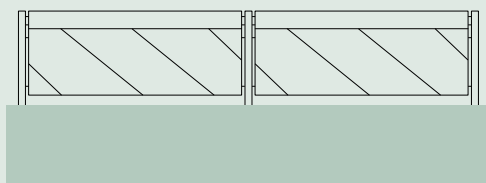

Besòs JA

Ens adaptem per a seguir delimitant jardins

Ref. VH00DB015

Dissenyat per a delimitar espais, d'estètica clarament urbana.

Material

Tub rodó, tub rectangular de ferro i ancoratges metàl·lics

Acabat

Ferro zincat i pintat al foc amb pintura epoxi.

Foradar amb platines i tacs metàl·lics.

No apte en terreny amb desnivell.

En terreny fort

Foradar amb corona.
Formigonar pilar.
Forat Ø 15.

Instruccions de muntatge

Terreny pla

Terreny amb desnivell